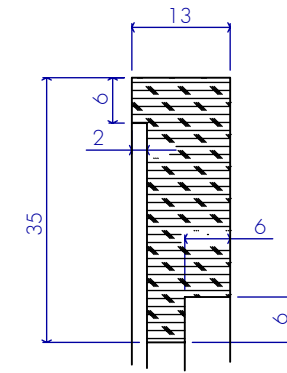

Okvir za slike formata 15x10 - 40kos

Last saved: petek, 12. april 2019

SECTION A-A

J
M 1:1

letve 800x35x13 - 40kos