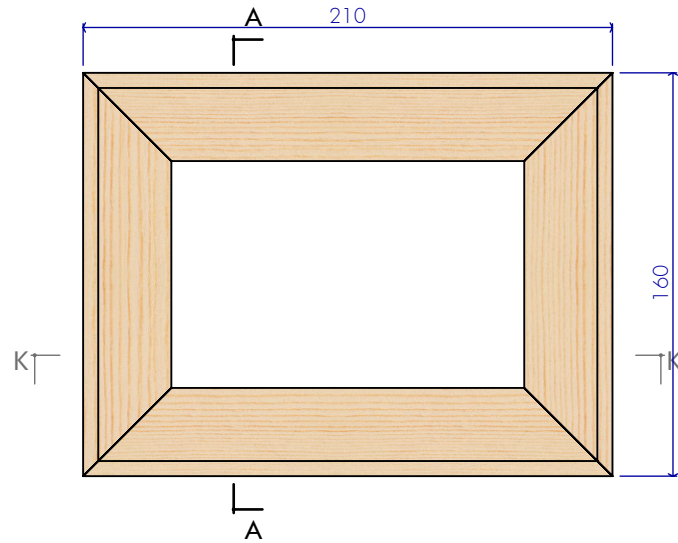

Okvir za slike formata 15x10 - 40kos

Last saved: petek, 12. april 2019

SECTION A-A

J
M 1:1

letve 800x35x13 - 40kos